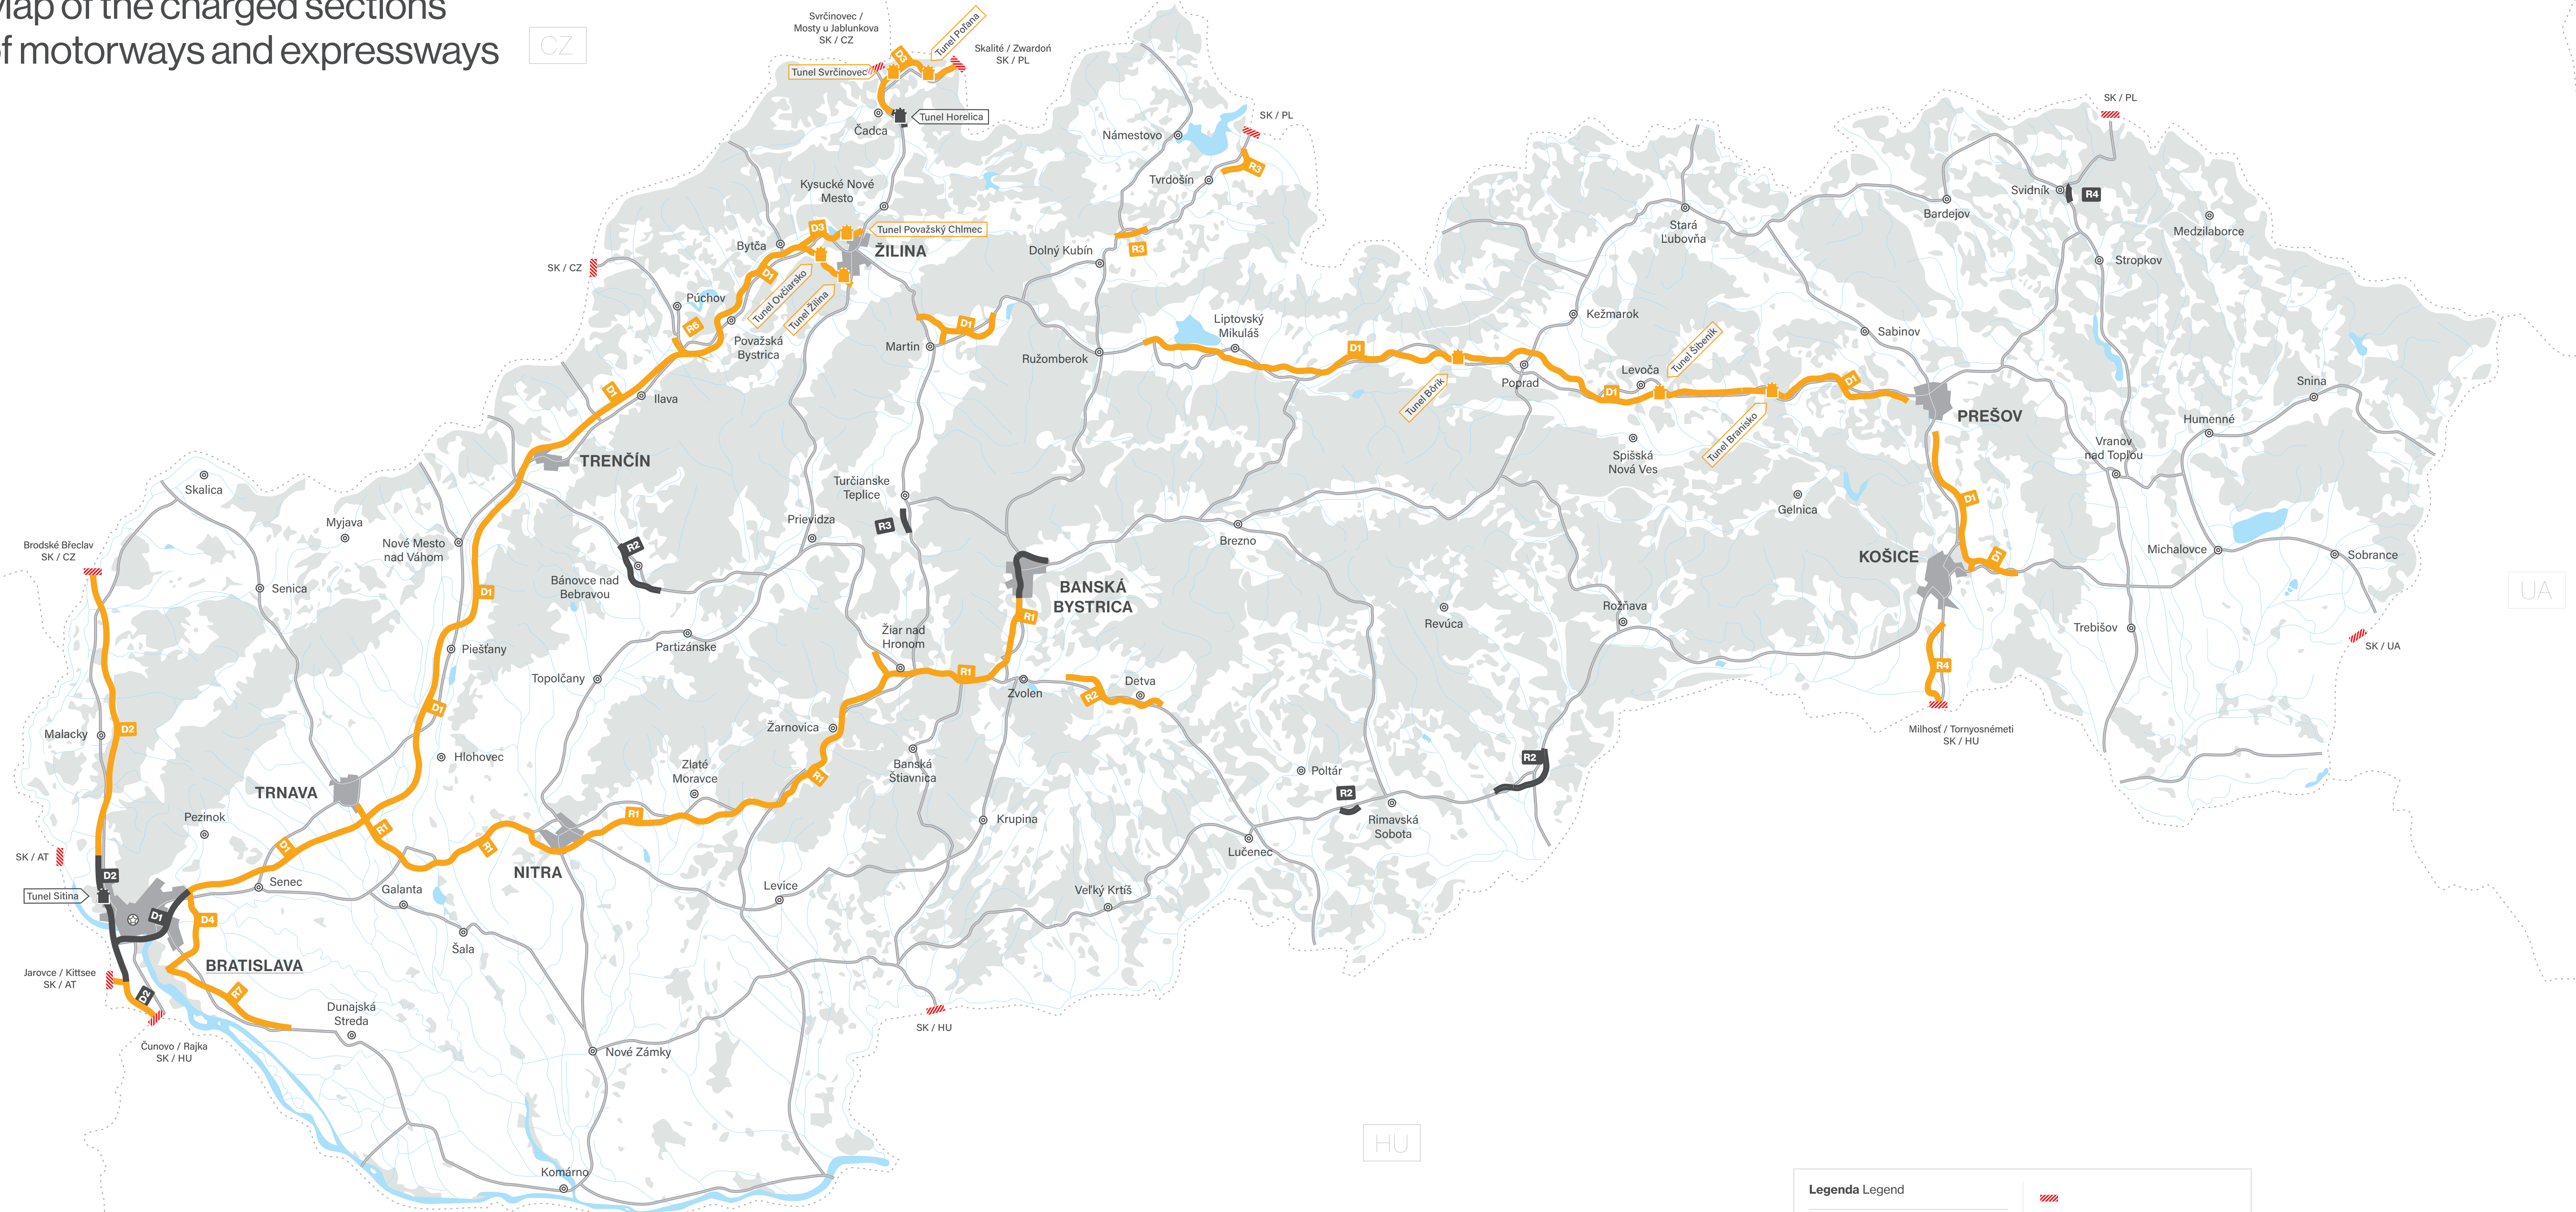

Mapa spoplatnených úsekov diaľnic a rýchlostných ciest

Map of the charged sections
of motorways and expressways

Legenda Legend

D1 D1

Označenie diaľnice / rýchlostnej cesty
Motorway / expressway sign

—
Spoplatnený úsek diaľnice / rýchlostnej cesty
Charged section of motorway / expressway

—
Nespoplatnený úsek diaľnice / rýchlostnej cesty
Non-charged section of motorway / expressway

T

Tunel
Tunnel

—
Hraničný prechod
Border crossing

—
Cesta I. triedy
1st class road

⊙
Hlavné mesto
Capital

⊙
Krajské mesto
Regional capital

⊙
Okresné mesto
District town

Mierka mapy Map scale

0 km 10 20 30 40 50 km